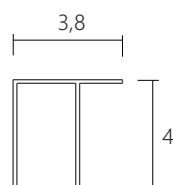

LATO PORTA / DOOR SIDE

CODE	SIZE CM	OPENING DOOR CM
LP1Z-100C	97,5 - 100	39
LP1Z-110C	107,5 - 110	44
LP1Z-120C	117,5 - 120	49
LP1Z-130C	127,5 - 130	54
LP1Z-140C	137,5 - 140	59
LP1Z-150C	147,5 - 150	64
LP1Z-160C	157,5 - 160	69
LP1Z-170C	167,5 - 170	74

misure intermedie al prezzo della misura superiore + supplemento, specifiche a pag 345
intermediate measures at the price of the higher + addendum, check page 345

LATO FISSO / FIXED SIDE

CODE	SIZE CM
LP9Z-070C	67,5 - 70
LP9Z-072C	69,5 - 72
LP9Z-075C	72,5 - 75
LP9Z-080C	77,5 - 80
LP9Z-090C	87,5 - 90

OPTIONAL

CODE

PT20-25

profilo di allungamento +4 cm, max 1 per lato / extension profile +4 cm, max 1 for side

Scheda tecnica e ricambi alle pagine 344-345
On pages 344-345 technical informations and spare parts