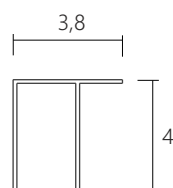

LATO PORTA / DOOR SIDE

CODE	SIZE CM	OPENING DOOR CM
LP2Z-100C	98 - 103	39
LP2Z-110C	108 - 113	44
LP2Z-120C	118 - 123	49
LP2Z-130C	128 - 133	54
LP2Z-140C	138 - 143	59
LP2Z-150C	148 - 153	64
LP2Z-160C	158 - 163	69
LP2Z-170C	168 - 173	74
LP2Z-180C	178 - 183	79

misure intermedie al prezzo della misura superiore + supplemento, specifiche a pag 345
intermediate measures at the price of the higher + addendum, check page 345

OPZIONE SECONDO E TERZO LATO / SECOND AND THIRD OPTIONAL SIDE

CODE	SIZE CM
A9P-070C	67,5 - 70
A9P-072C	69,5 - 72
A9P-075C	72,5 - 75
A9P-080C	77,5 - 80
A9P-090C	87,5 - 90
A9P-100C	97,5 - 100

OPTIONAL

CODE
PT20-25
profilo di allungamento +4 cm, max 1 per lato / extension profile +4 cm, max 1 for side