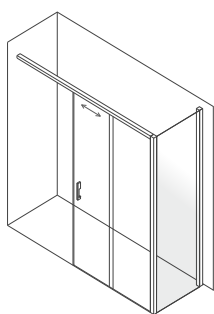

LP5Z

Chiusura doccia per nicchia con traverso incluso. Vetro chiaro e profili in alluminio lucido. Porta scorrevole con sistema 'Soft close' in apertura e in chiusura.

Shower enclosure for niche with track up included. Clear glass and polished aluminum profiles. Sliding door with 'Soft close' system in opening and closing.

LATO PORTA / DOOR SIDE

CODE	SIZE CM	OPENING DOOR CM
LP5Z-100C	95 - 97	★
LP5Z-110C	105 - 107	
LP5Z-120C	115 - 117	
LP5Z-130C	125 - 127	
LP5Z-140C	135 - 137	
LP5Z-150C	145 - 147	
LP5Z-160C	155 - 157	
LP5Z-170C	165 - 167	

traverso 2m incluso
2m track included

l'apertura varia in funzione delle dimensioni della nicchia, vedi pag 345
opening depends on the size of the niche, check pag 345

OPZIONE SECONDO LATO / SECOND OPTIONAL SIDE