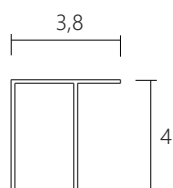

LATO PORTA / DOOR SIDE

CODE	SIZE CM	OPENING DOOR CM
LP5Z-100C	95 - 97	★
LP5Z-110C	105 - 107	
LP5Z-120C	115 - 117	
LP5Z-130C	125 - 127	
LP5Z-140C	135 - 137	
LP5Z-150C	145 - 147	
LP5Z-160C	155 - 157	
LP5Z-170C	165 - 167	

traverso 2m incluso
2m track included

l'apertura varia in funzione delle dimensioni della nicchia, vedi pag 345
opening depends on the size of the niche, check pag 345

OPZIONE SECONDO LATO / SECOND OPTIONAL SIDE

CODE	SIZE CM
A9P-070C	67,5 - 70
A9P-072C	69,5 - 72
A9P-075C	72,5 - 75
A9P-080C	77,5 - 80
A9P-090C	87,5 - 90
A9P-100C	97,5 - 100

Scheda tecnica e ricambi alle pagine 344-345
On pages 344-345 technical informations and spare parts