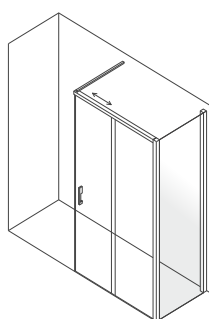

# LP8Z

Chiusura doccia walk-in. Vetro chiaro e profili in alluminio lucido. Porta scorrevole con sistema 'Soft close' in apertura e in chiusura. Ingombro complessivo in altezza, zanca inclusa: cm 202.

Walk-in shower enclosure. Clear glass and polished aluminum profiles. Sliding door with 'Soft close' system in opening and closing. Overall height, including arm: 202 cm.

## LATO PORTA / DOOR SIDE

CODE	SIZE CM	OPENING DOOR CM
LP8Z-100C	98 - 100	✦
LP8Z-110C	108 - 110	
LP8Z-120C	118 - 120	
LP8Z-130C	128 - 130	
LP8Z-140C	138 - 140	

zanca da 100 cm inclusa  
100 cm arm included

l'apertura varia in funzione delle dimensioni della nicchia, vedi pag 345  
opening depends on the size of the niche, check pag 345

## OPZIONE SECONDO LATO / SECOND OPTIONAL SIDE

CODE	SIZE CM
A9P-070C	67,5 - 70
A9P-072C	69,5 - 72
A9P-075C	72,5 - 75
A9P-080C	77,5 - 80
A9P-090C	87,5 - 90
A9P-100C	97,5 - 100