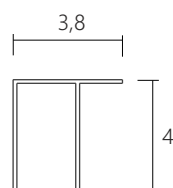

Scheda tecnica e ricambi alle pagine 344-345
On pages 344-345 technical informations and spare parts