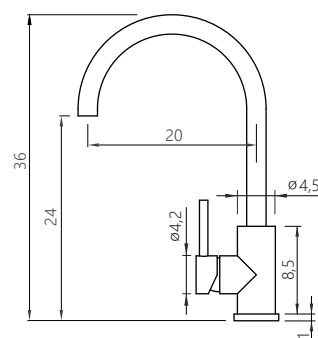

## MIXER

MISCELATORE LAVELLO  
finitura cromo lucido  
flessibili di alimentazione in acciaio inox  
canna orientabile

KITCHEN MIXER  
polished chrome finish  
inlet flex inox  
swivel spout

CM

X-MXGK070C-01

PRODUCT CODE

**MXGK70C**

canna orientabile /  
swivel spout

finitura lucida /  
polished finish

miselatore /  
mixer

*finitura lucida*

**osb**