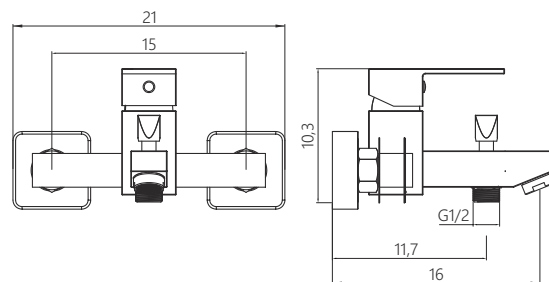

MISCELATORE VASCA
 CON DEVIATORE INTEGRATO
 finitura cromo lucido
 doccetta full spray su supporto

BATH MIXER
 INTEGRATED DIVERTER
 polished chrome finish
 full spray shower hand

CM

X-MXIS30C-01

PRODUCT CODE