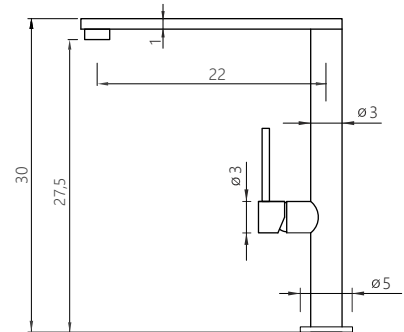

MIXER

MISCELATORE LAVELLO
in acciaio inox finitura spazzolata
flessibili di alimentazione in acciaio inox
canna orientabile

KITCHEN MIXER
in brushed finish stainless steel
inlet flex inox
swivel spout

CM