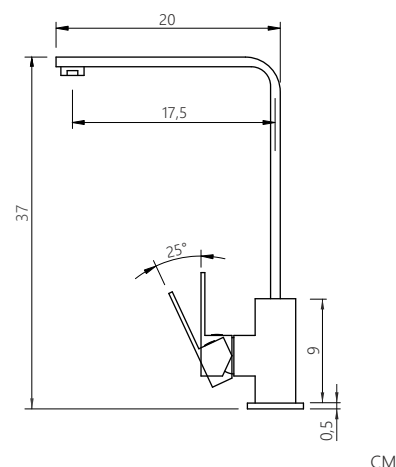

## MIXER

MISCELATORE LAVELLO  
in acciaio inox finitura spazzolata  
flessibili di alimentazione in acciaio inox  
canna orientabile

KITCHEN MIXER  
in brushed finish stainless steel  
inlet flex inox  
swivel spout

CM

X-MXVS73B-01

PRODUCT CODE

**MXVS73B**

canna orientabile /  
swivel spout

finitura spazzolata /  
brushed finish

miselatore /  
mixer

*finitura spazzolata*