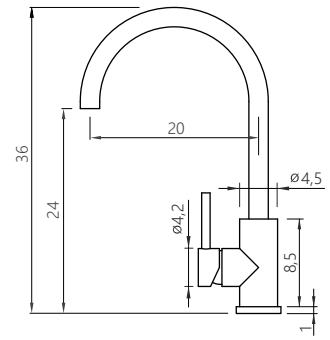

MIXER

MISCELATORE LAVELLO
in acciaio inox finitura spazzolata
cartuccia a risparmio energetico
flessibili di alimentazione in acciaio inox
canna orientabile

KITCHEN MIXER
brushed finish stainless steel
energy saving cartridge
inlet flex inox
swivel spout