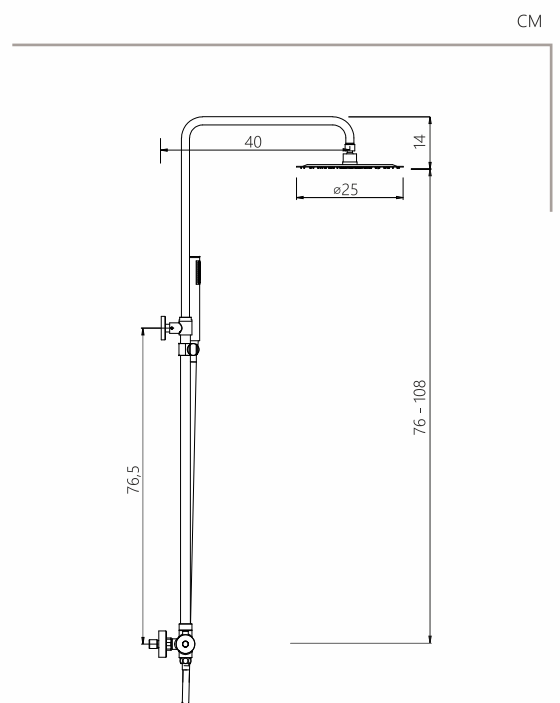

COLONNA DOCCIA
 in acciaio inox lucido
 soffione in acciaio inox con ugelli anticalcare
 asta estensibile ed orientabile
 deviatore a 2 vie
 doccetta in ABS con flessibile da 150 cm

PB125S
 dotato di flessibile di raccordo in acciaio inox
 per allaccio idraulico

new PB125W
 dotato di presa acqua con deviatore
 integrato

- PB125S
- PB125W