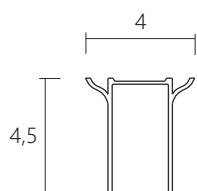

SLASH

Anta rotante con apertura battente verso l'interno o l'esterno. Vetro chiaro, profili in alluminio lucido.

Bath screen with swing door, opening inwards or outwards. Clear glass and profiles in polished aluminum.

CODE	SIZE CM
SLASH	82 - 84,5

appoggio minimo su bordo vasca 4,5 cm
minimum support on the tub edge 4,5 cm

Scheda tecnica e ricambi a pagina 361
On page 361 technical informations and spare parts