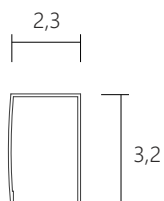

# SNN

Vetro chiaro 6 mm trattato anticalcare, profili in alluminio finitura nero opaco. Zanca profondità cm 100 inclusa.

6 mm tempered clear glass with anti-limescale, accessories matt black. Arm cm 100 included.

CODE SIZE CM

BLACK

SNN-100C	97 - 99
SNN-120C	117 - 119
SNN-140C	137 - 139

zanca da cm 100 inclusa  
arm cm 100 included

Ulteriori informazioni alle pagine 328-329  
On pages 328-329 extra information