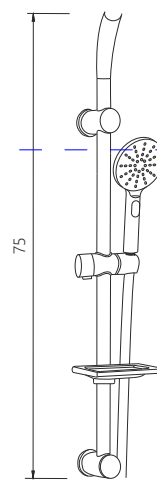

SHOWER RAIL

PRODUCT CODE

SS0203

SALISCENDI

in acciaio inox lucido
doccetta a mano multifunzione
posizionabile su slider oppure su
supporto alto, mensola

SHOWER RAIL

in polished stainless steel
multifunction hand shower
can be positioned on a slider or on
a high support, shelf

CM

inox

SS0203