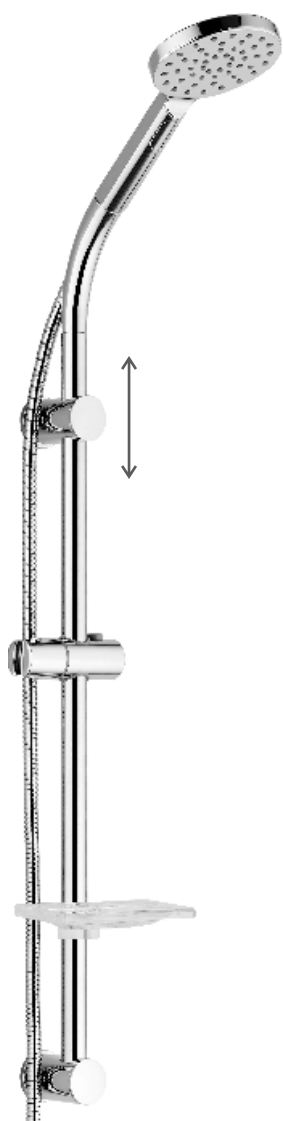

SHOWER RAIL

PRODUCT CODE

SS0203

SALISCENDI

in acciaio inox lucido
doccetta a mano multifunzione
posizionabile su slider oppure su
supporto alto, mensola

SHOWER RAIL

in polished stainless steel
multifunction hand shower
can be positioned on a slider or on
a high support, shelf

CM

inox

SS0203