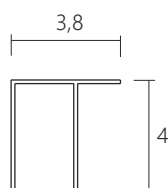

## LATO SINGOLO / SINGLE SIDE

CODE	SIZE CM	OPENING DOOR CM
------	---------	-----------------

BLACK

SY1ZLN-070C	67,5 - 70	✦
SY1ZLN-080C	77,5 - 80	
SY1ZLN-090C	87,5 - 90	
SY1ZLN-100C	97,5 - 100	
SY1ZLN-120C	117,5 - 120	
SY1ZLN-130C	127,5 - 130	
SY1ZLN-140C	137,5 - 140	

✦

l'apertura varia in funzione della combinazione, vedi pag 335  
*opening depends on the combination, check pag 335*

misure intermedie al prezzo della misura superiore + supplemento, specifiche a pag 335  
*intermediate measures at the price of the higher + addendum, check page 335*

massima combinazione possibile: cm 80 x 140  
*maximum possible combination: 80 x 140 cm*

possibile abbinamento a 3° lato da 6mm A9P, solo finitura cromo  
*possible combination with 3rd sides of 6mm A9P, only chrome finish*