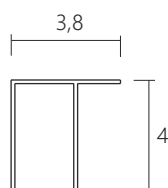

Scheda tecnica e ricambi alle pagine 334-335. Ulteriori informazioni alle pagine 330-331.
Technical sheet and spare parts on pages 334-335. Learn more on pages 330-331.