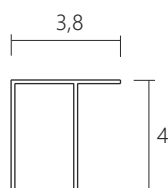

LATO PORTA / DOOR SIDE

CODE	SIZE CM	OPENING DOOR CM
<u>BLACK</u>		
SY2ZN-100C	98 - 103	42
SY2ZN-120C	118 - 123	52
SY2ZN-130C	128 - 133	57
SY2ZN-140C	138 - 143	60
SY2ZN-150C	148 - 153	67
SY2ZN-160C	158 - 163	70
SY2ZN-170C	168 - 173	77

misure intermedie al prezzo della misura superiore + supplemento, specifiche a pag 335
intermediate measures at the price of the higher + addendum, check page 335

OPZIONE SECONDO LATO DA 6MM / SECOND OPTIONAL SIDE 6MM

CODE	SIZE CM
<u>BLACK</u>	
A9PN-070C	67,5 - 70
A9PN-072C	69,5 - 72
A9PN-075C	72,5 - 75
A9PN-080C	77,5 - 80
A9PN-090C	87,5 - 90

Scheda tecnica e ricambi alle pagine 334-335.
Technical sheet and spare parts on pages 334-335.