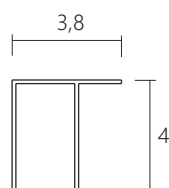

LATO PORTA / DOOR SIDE

CODE	SIZE CM	OPENING DOOR CM
------	---------	-----------------

BLACK

SY1ZN-100C	97,5 - 100	42
SY1ZN-120C	117,5 - 120	52
SY1ZN-130C	127,5 - 130	57
SY1ZN-140C	137,5 - 140	62
SY1ZN-150C	147,5 - 150	67
SY1ZN-160C	157,5 - 160	72
SY1ZN-170C	167,5 - 170	77

misure intermedie al prezzo della misura superiore + supplemento, specifiche a pag 335
intermediate measures at the price of the higher + addendum, check page 335

LATO FISSO / FIX SIDE

CODE	SIZE CM
------	---------

BLACK

SY9ZN-070C	67,5 - 70
SY9ZN-080C	77,5 - 80
SY9ZN-090C	87,5 - 90

Scheda tecnica e ricambi alle pagine 334-335.
Technical sheet and spare parts on pages 334-335.