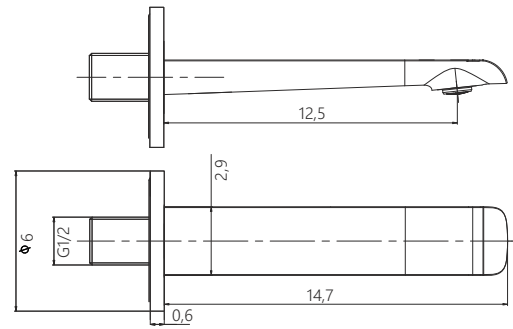

# BOCCHE DI EROGAZIONE A PARETE / WALL SPOUT

Finitura cromo lucido  
Polished chrome finish

CM

**MXSL92C**

PRICE € 125,-

CM

**MXIS92C**

CM

**MXAR92C**

CM

**MXOR92C**

RUBINETTERIA VASCA