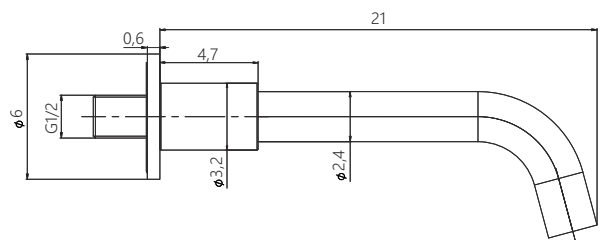

# BOCCHE DI EROGAZIONE A PARETE / WALL SPOUT

Finitura cromo lucido  
Polished chrome finish

CM

**MXSL92C**

PRICE € 125,-

CM

**MXIS92C**

CM

**MXAR92C**

CM

**MXOR92C**

RUBINETTERIA VASCA