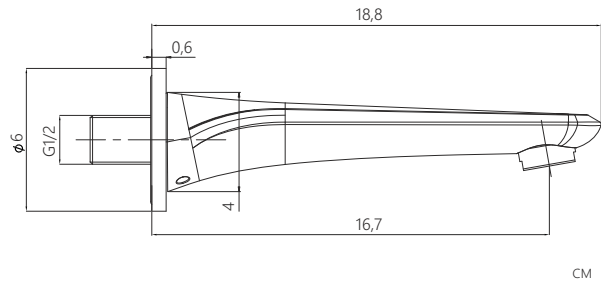

# BOCCHE DI EROGAZIONE A PARETE / WALL SPOUT

Finitura cromo lucido  
Polished chrome finish

CM

**MXSL92C**

PRICE € 125,-

CM

**MXIS92C**

CM

**MXAR92C**

CM

**MXOR92C**

RUBINETTERIA VASCA