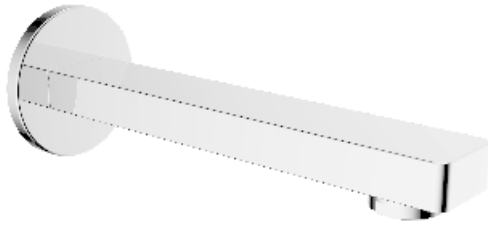

# BOCCHE DI EROGAZIONE A PARETE / WALL SPOUT

Finitura cromo lucido  
Polished chrome finish

CM

**MXSL92C**

PRICE € 125,-

CM

**MXIS92C**

CM

**MXAR92C**

CM

**MXOR92C**

RUBINETTERIA VASCA