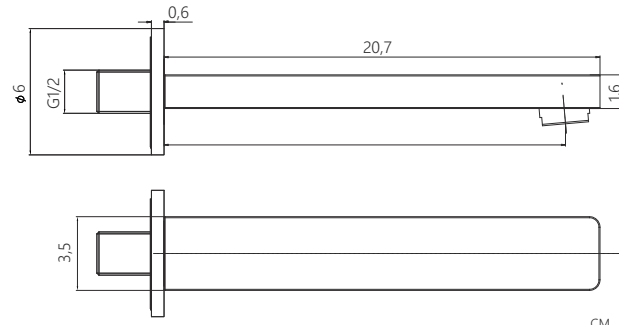

# BOCCHE DI EROGAZIONE A PARETE / WALL SPOUT

Finitura cromo lucido  
Polished chrome finish

CM

**MXSL92C**

PRICE € 125,-

CM

**MXIS92C**

CM

**MXAR92C**

CM

**MXOR92C**

RUBINETTERIA VASCA