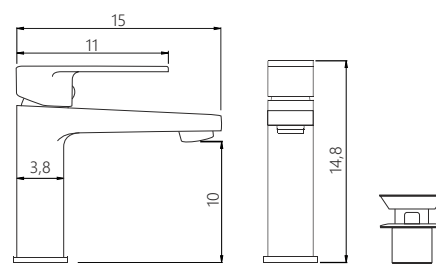

MIXER

MISCELATORE LAVABO
finitura cromo lucido,
flessibili di alimentazione in acciaio inox

Piletta inclusa

BASIN MIXER
polished chrome finish,
inlet flex inox

Waste included

X-MXBW10B-01

CM

PRODUCT CODE