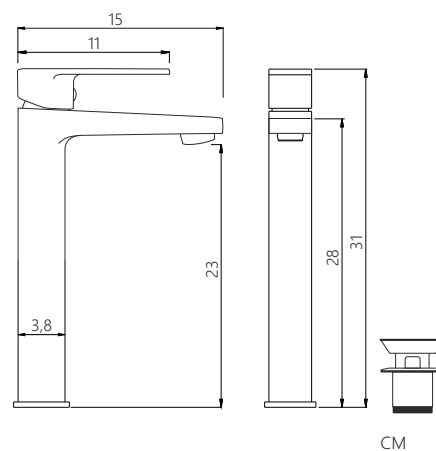

MIXER

MISCELATORE LAVABO ALTO
finitura cromo lucido,
flessibili di alimentazione in acciaio inox

Piletta inclusa

HIGH BASIN MIXER
polished chrome finish,
inlet flex inox

Waste included

X-MXBW11C-01

PRODUCT CODE