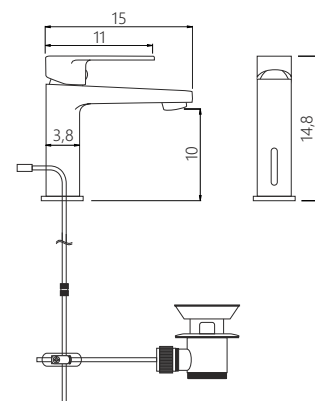

MIXER

MISCELATORE LAVABO
finitura cromo lucido
con scarico automatico in ottone,
flessibili di alimentazione in acciaio inox

BASIN MIXER
polished chrome finish
automatic pop up waste in brass, water
inlet flex inox

CM

X-MXBW10C-01

PRODUCT CODE

MXBW1AC