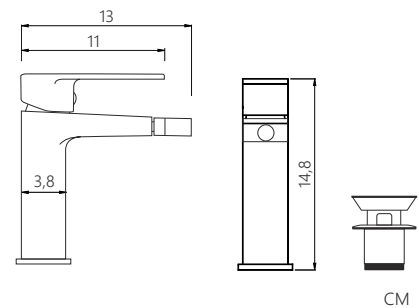

# MIXER

MISCELATORE BIDET  
finitura cromo lucido,  
flessibili di alimentazione in acciaio inox

Piletta inclusa

BIDET MIXER  
polished chrome finish,  
inlet flex inox

Waste included

X-MXBW20C-01

CM

PRODUCT CODE

**MXBW20C**