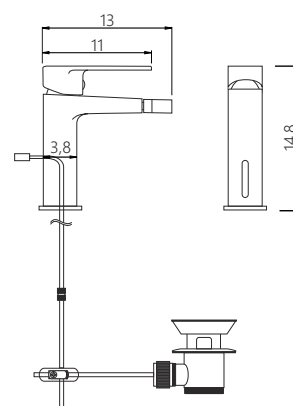

# MIXER

MISCELATORE BIDET  
finitura cromo lucido  
scarico automatico in ottone,  
flessibili di alimentazione in acciaio inox

BIDET MIXER  
polished chrome finish  
automatic pop up waste in brass,  
inlet flex inox

X-MXBW20C-01

PRODUCT CODE

MXBW2AC

CM