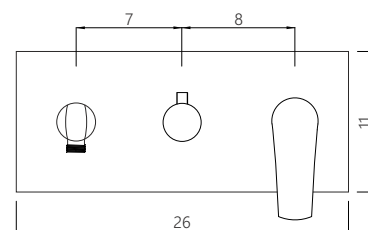

## SHOWER MIXER

MISCELATORE DA INCASSO  
CON DEVIATORE A 2 VIE  
finitura cromo lucido  
doccetta su supporto integrato,  
built-in box inclusa

SHOWER MIXER  
WITH 2 WAY DIVERTER  
polished chrome finish  
shower hand,  
built-in box included