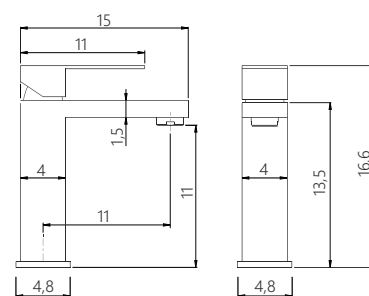

MIXER

MISCELATORE LAVABO
in acciaio inox finitura spazzolato
flessibili di alimentazione
in acciaio inox

BASIN MIXER
brushed finish stainless steel
inlet flex inox

CM

X-MXCT10B-01

PRODUCT CODE

MXCT10B