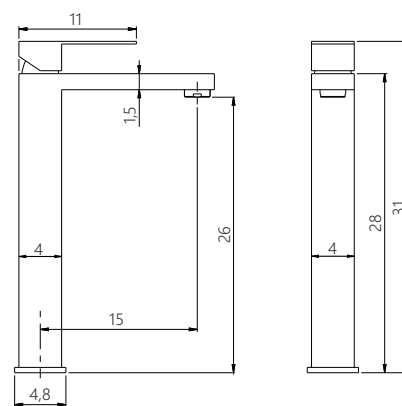

# MIXER

MISCELATORE LAVABO ALTO  
in acciaio inox finitura spazzolata  
flessibili di alimentazione  
in acciaio inox

HIGH BASIN MIXER  
brushed finish stainless steel  
inlet flex inox

CM

X-MXCT11B-01

PRODUCT CODE