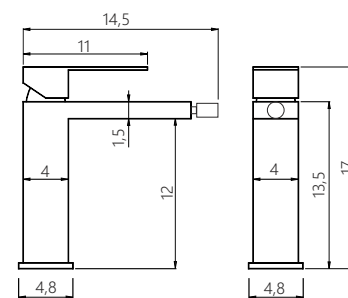

# MIXER

MISCELATORE BIDET  
in acciaio inox finitura spazzolata  
flessibili di alimentazione  
in acciaio inox

BIDET MIXER  
brushed finish stainless steel  
inlet flex inox

CM

X-MXCT20B-01

PRODUCT CODE

PRICE €