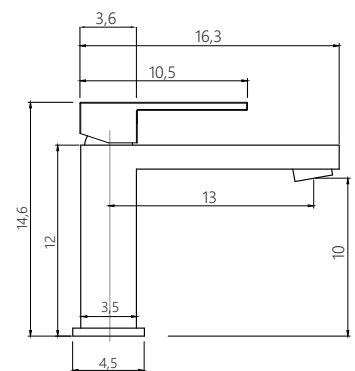

MIXER

MISCELATORE LAVABO
finitura cromo lucido
con flessibili di alimentazione
in acciaio inox

BASIN MIXER
polished chrome finish
inlet flex inox

CM

X-MXIS10C-01

PRODUCT CODE

MXIS10C