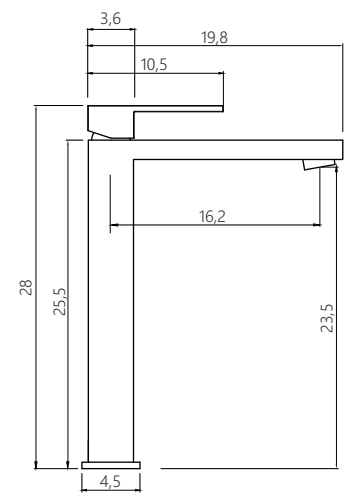

# MIXER

MISCELATORE LAVABO ALTO  
finitura cromo lucido  
con flessibili di alimentazione  
in acciaio inox

HIGH BASIN MIXER  
polished chrome finish  
inlet flex inox

X-MXIS11C-01

PRODUCT CODE

**MXIS11C**