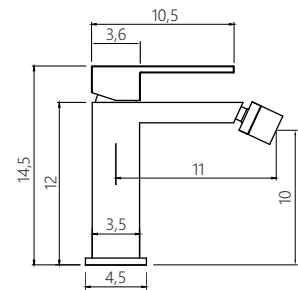

# MIXER

MISCELATORE BIDET  
finitura cromo lucido  
con flessibili di alimentazione  
in acciaio inox

BIDET MIXER  
polished chrome finish  
inlet flex inox

CM

X-MXIS20C-01

PRODUCT CODE

MXIS20C