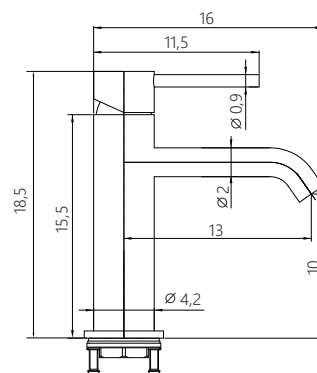

MIXER

MISCELATORE LAVABO
finitura cromo lucido
con flessibili di alimentazione in acciaio inox

BASIN MIXER
polished chrome finish
inlet flex inox

CM

X-MXAR30C-01

PRODUCT CODE

MXOR10C