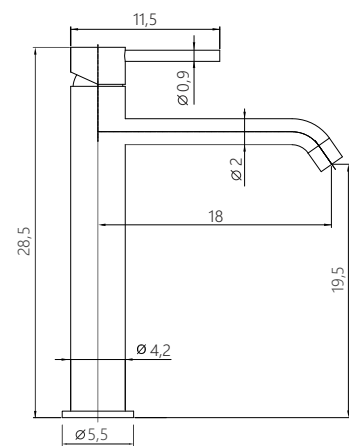

# MIXER

MISCELATORE LAVABO  
finitura cromo lucido  
con flessibili di alimentazione in acciaio inox

HIGH BASIN MIXER  
polished chrome finish  
inlet flex inox

X-MXAR30C-01

PRODUCT CODE

**MXOR11C**

CM