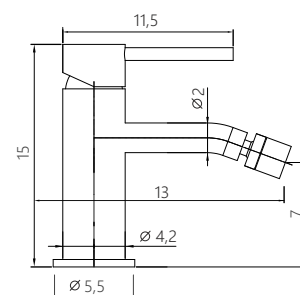

MIXER

MISCELATORE BIDET
finitura cromo lucido
flessibili di alimentazione in acciaio inox

BIDET MIXER
polished chrome finish
inlet flex inox

CM

X-MXAR30C-01

PRODUCT CODE

MXOR20C