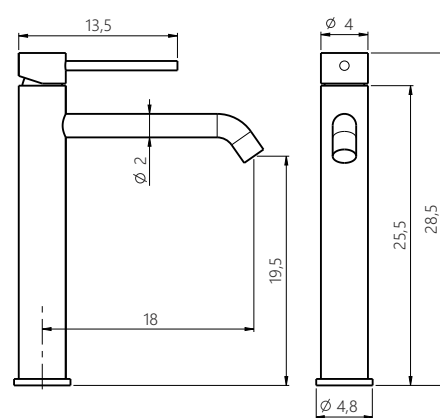

MIXER

MISCELATORE LAVABO
in acciaio inox finitura spazzolata
con flessibili di alimentazione in
acciaio inox

BASIN MIXER
brushed stainless steel
water supply flexible in stainless steel

CM

X-MXOV11B-01

PRODUCT CODE