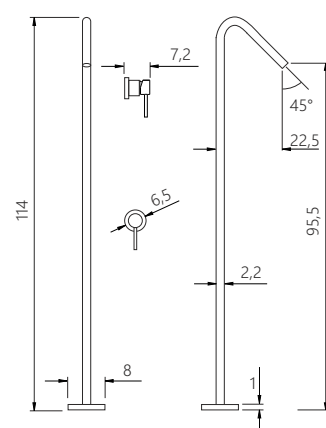

MIXER

MISCELATORE LAVABO DA TERRA
in acciaio inox finitura spazzolata

FREESTANDING MIXER
brushed stainless steel

CM

X-MXOV15B-01

PRODUCT CODE

MXOV15B