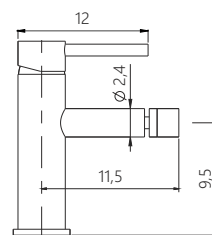

MIXER

MISCELATORE BIDET
in acciaio inox finitura spazzolata
con flessibili di alimentazione in
acciaio inox

BIDET MIXER
brushed stainless steel
water supply flexible in stainless steel

CM

X-MXOV20B-01

PRODUCT CODE