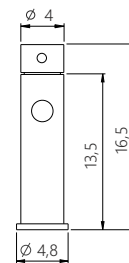

MIXER

MISCELATORE BIDET
in acciaio inox finitura spazzolata
con flessibili di alimentazione in
acciaio inox

BIDET MIXER
brushed stainless steel
water supply flexible in stainless steel

CM

X-MXOV20B-01

PRODUCT CODE