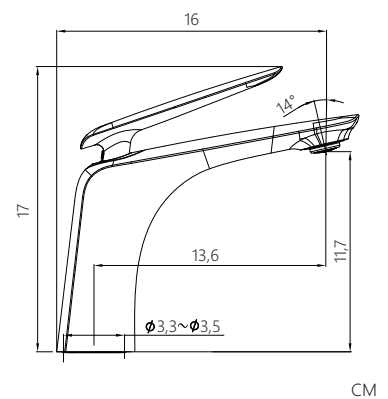

MIXER

MISCELATORE LAVABO
finitura nero opaco
con flessibili di alimentazione
in acciaio inox

BASIN MIXER
matt black finish
water supply flexible in
stainless steel

CM

X-MXSL10C-01

PRODUCT CODE

MXSL10N