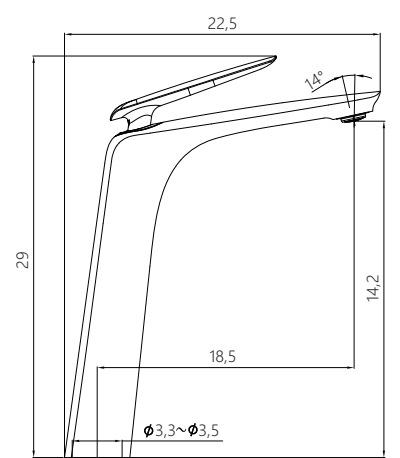

MIXER

MISCELATORE LAVABO
finitura nero opaco
con flessibili di alimentazione
in acciaio inox

HIGH BASIN MIXER
matt black finish
water supply flexible
in stainless steel

CM

X-MXSL10C-01

PRODUCT CODE

MXSL11N