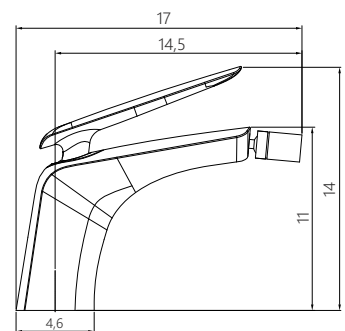

# MIXER

MISCELATORE BIDET  
finitura cromo lucido  
flessibili di alimentazione in acciaio inox

BIDET MIXER  
polished chrome finish  
water supply flexible in stainless steel

CM

X-MXSL10C-01

PRODUCT CODE

MXSL20C