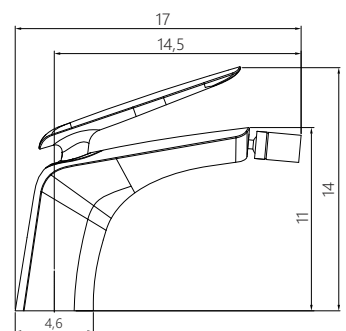

# MIXER

MISCELATORE BIDET  
finitura nero opaco  
con flessibili di alimentazione  
in acciaio inox

BIDET MIXER  
matt black finish  
water supply flexible  
in stainless steel

CM

X-MXSL10C-01

PRODUCT CODE