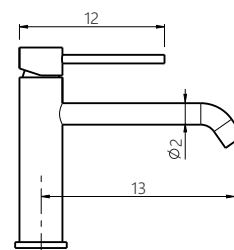

MIXER

MISCELATORE LAVABO
in acciaio inox finitura spazzolata
con flessibili di alimentazione in
acciaio inox

BASIN MIXER
brushed stainless steel
water supply flexible in stainless steel

o

X-MXOV10B-01

PRODUCT CODE

MXOV10B

CM