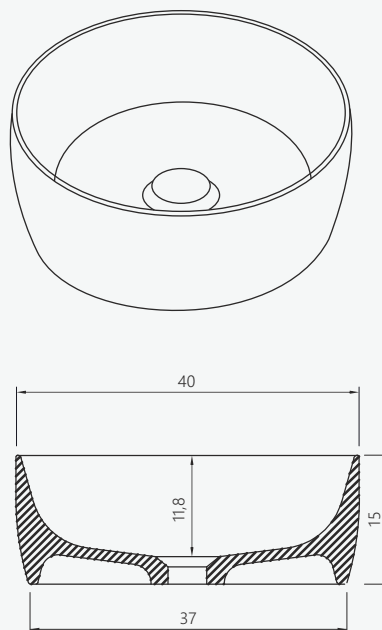

VLT-002FL

lavabo da appoggio
countertop washbasin

SIZE CM

Ø 40 H 15

PRODUCT CODE

FINISH

VLT-002FL

London smoky black / fumo di Londra

/ features

Countertop washbasin made of resin, monolithic casting in a single structure, London smoky black color. Waste not included.

Taps from page 234

/ caratteristiche

Lavabo da appoggio realizzato in resina, colata monolitica in struttura unica, colore fumo di Londra. Piletta non inclusa.

Rubinetti da pag. 234

CM