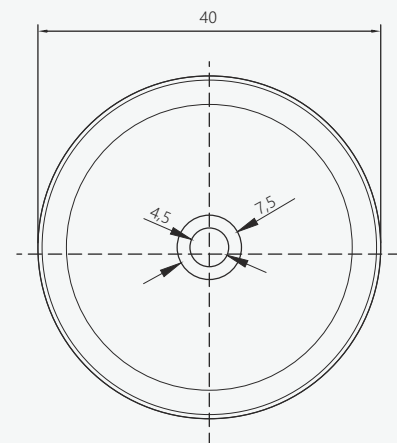

VLT-002FL

lavabo da appoggio
countertop washbasin

SIZE CM

Ø 40 H 15

PRODUCT CODE

FINISH

VLT-002FL

London smoky black / fumo di Londra

/ features

Countertop washbasin made of resin, monolithic casting in a single structure, London smoky black color. Waste not included.

Taps from page 234

/ caratteristiche

Lavabo da appoggio realizzato in resina, colata monolitica in struttura unica, colore fumo di Londra. Piletta non inclusa.

Rubinetti da pag. 234

CM