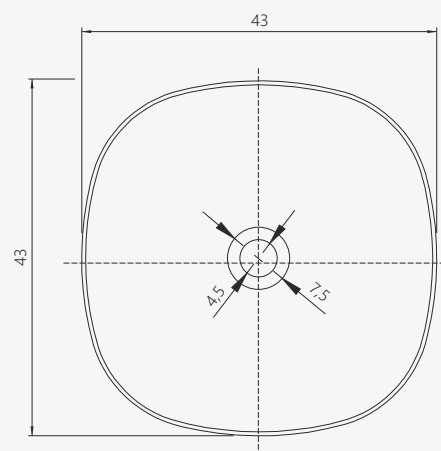

VLT-003FL

lavabo da appoggio
countertop washbasin

SIZE CM

43 x 43 H 15

PRODUCT CODE

FINISH

VLT-003FL

London smoky black / fumo di Londra

/ features

Countertop washbasin made of resin, monolithic casting in a single structure, London smoky black color. Waste not included.

Taps from page 234

/ caratteristiche

Lavabo da appoggio realizzato in resina, colata monolitica in struttura unica, colore fumo di Londra. Piletta non inclusa.

Rubinetti da pag. 234

CM