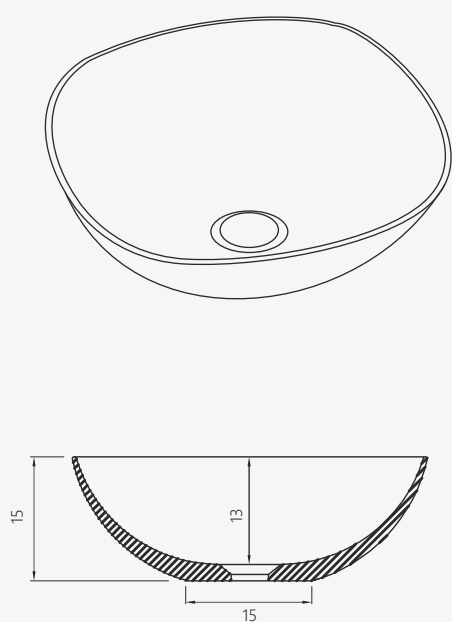

VLT-003FL

lavabo da appoggio
countertop washbasin

SIZE CM

43 x 43 H 15

PRODUCT CODE

FINISH

VLT-003FL

London smoky black / fumo di Londra

/ features

Countertop washbasin made of resin, monolithic casting in a single structure, London smoky black color. Waste not included.

Taps from page 234

/ caratteristiche

Lavabo da appoggio realizzato in resina, colata monolitica in struttura unica, colore fumo di Londra. Piletta non inclusa.

Rubinetti da pag. 234

CM