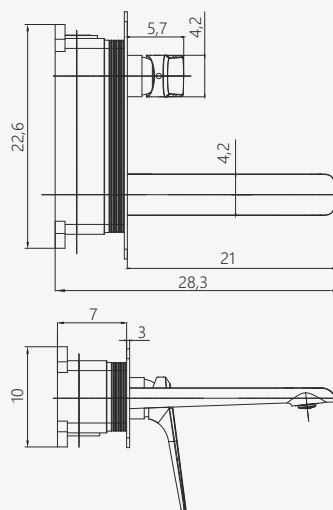

●  
MXAR12C

●  
MXAR12N

X-MXAR12C-01

MISCELATORE LAVABO DA INCASSO  
finitura cromo lucido oppure nero opaco  
built-in box inclusa

WALL MOUNTED WASH BASIN MIXER  
polished chrome or matt black finish  
built-in box included

Informazioni tecniche e ricambi alle pagine 310 e 311  
On pages 310, 311 technical informations and spare parts

CM

MXAR20C

MXAR20N

COMPLETA  
*Colw*

SERIE COMPLETA vedi catalogo Rubinetteria / COMPLETE SERIES see Taps catalog