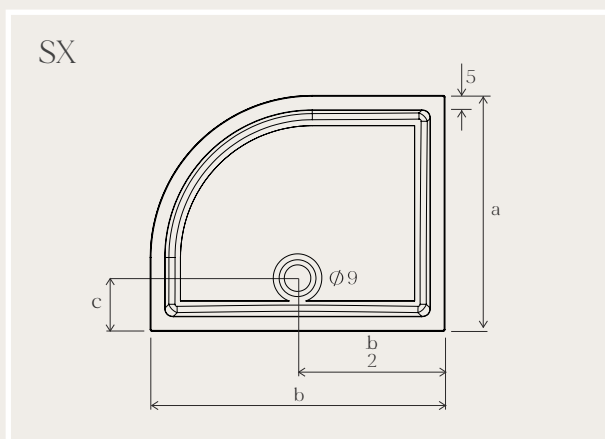

/ caratteristiche

Piatti doccia realizzati in resina arricchita con cariche minerali
Forma rettangolare o semicircolare
Altezza (h) cm 4
Texture a rilievo
Rivestimento in gelcoat
Bordo perimetrale
Piletta con cover cromata inclusa

Installabili a filo pavimento o in appoggio su pavimenti rifiniti