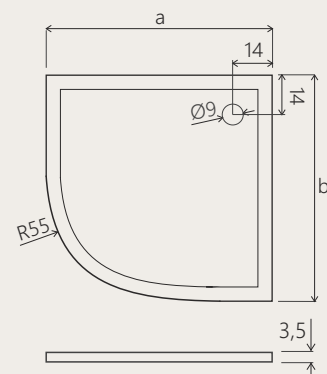

FONDO LISCIO