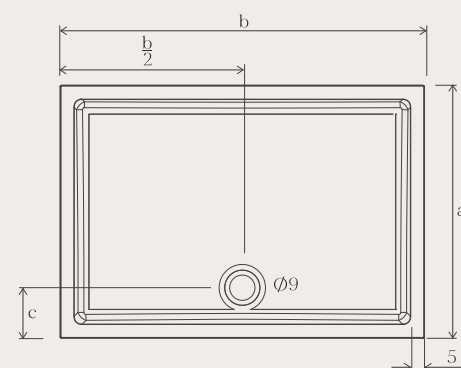

/ caratteristiche

Piatti doccia realizzati in resina arricchita con cariche minerali
Forma rettangolare o semicircolare
Altezza (h) cm 4
Texture a rilievo
Rivestimento in gelcoat
Bordo perimetrale
Piletta con cover cromata inclusa

Installabili a filo pavimento o in appoggio su pavimenti rifiniti