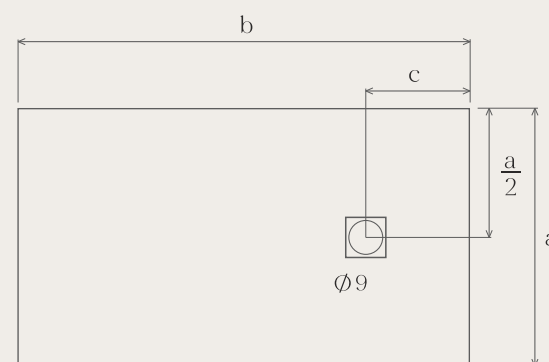

/ caratteristiche

Piatti doccia realizzati in resina arricchita con cariche minerali
Forma rettangolare
Altezza (h) cm 2,5
Texture materica
Rivestimento in gelcoat
Griglia in acciaio inox in tinta inclusa
Piletta inclusa

Installabili a filo pavimento o in appoggio su pavimenti rifiniti
Pieno in massa e tagliabile in posa

WHITE