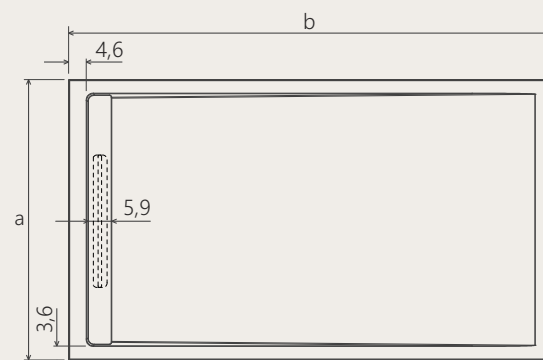

RIVA

CANALINA IN ACCIAIO INOX

PRODUCT CODE	SIZE CM		COLOR
	a	b	
PAR070100	70	100	○ ● ●
PAR070120	70	120	○ ● ●
PAR070140	70	140	○ ● ●
PAR080100	80	100	○ ● ●
PAR080120	80	120	○ ● ●
PAR080140	80	140	○ ● ●
PAR080160	80	160	○ ● ●

CANALINA IN MARMORESINA

PRODUCT CODE	SIZE CM		COLOR
	a	b	
PAR070100 + PAR070	70	100	○ ● ●
PAR070120 + PAR070	70	120	○ ● ●
PAR070140 + PAR070	70	140	○ ● ●
PAR080100 + PAR080	80	100	○ ● ●
PAR080120 + PAR080	80	120	○ ● ●
PAR080140 + PAR080	80	140	○ ● ●
PAR080160 + PAR080	80	160	○ ● ●

MISURE INTERMEDIE

taglio lineare lato opposto alla piletta