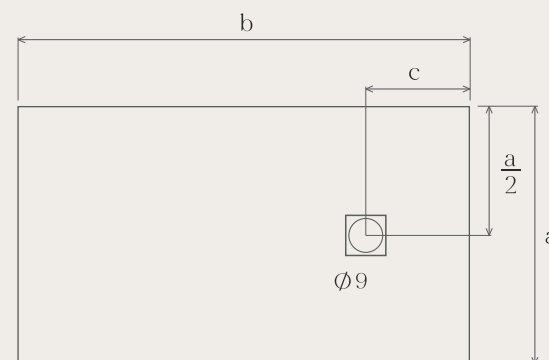

STONE

RETTANGOLARE

PRODUCT CODE	SIZE CM			COLOR	PRICE €
	a	b	c		
PAN070090	70	90	36	○ ● ● ●	
PAN070100	70	100	36	○ ● ● ●	
PAN070120	70	120	36	○ ● ● ●	
PAN070140	70	140	36	○ ● ● ●	
PAN070150	70	150	56	○ ● ● ●	
PAN070160	70	160	56	○ ● ● ●	
PAN070170	70	170	56	○ ● ● ●	
PAN070180	70	180	56	○ ● ● ●	
PAN070200	70	200	56	○ ● ● ●	
PAN08080	80	80	40	○ ● ● ●	
PAN080100	80	100	36	○ ● ● ●	
PAN080120	80	120	36	○ ● ● ●	
PAN080140	80	140	36	○ ● ● ●	
PAN080150	80	150	56	○ ● ● ●	
PAN080160	80	160	56	○ ● ● ●	
PAN080170	80	170	56	○ ● ● ●	
PAN080180	80	180	56	○ ● ● ●	
PAN080200	80	200	56	○ ● ● ●	
PAN090090	90	90	36	○ ● ● ●	
PAN090100	90	100	36	○ ● ● ●	
PAN090120	90	120	36	○ ● ● ●	
PAN090140	90	140	36	○ ● ● ●	
PAN090160	90	160	56	○ ● ● ●	
PAN090200	90	200	56	○ ● ● ●	
PAN100120	100	120	36	○ ● ● ●	
PAN100140	100	140	36	○ ● ● ●	
PAN100200	100	200	56	○ ● ● ●	

SEMICIRCOLARE A RAGGIO 55

PAN55R080	80	80	40	○	
PAN55R090	90	90	36	○	

MISURE INTERMEDIE

taglio lineare lato opposto alla piletta

OPTIONAL GRIGLIA IN TINTA