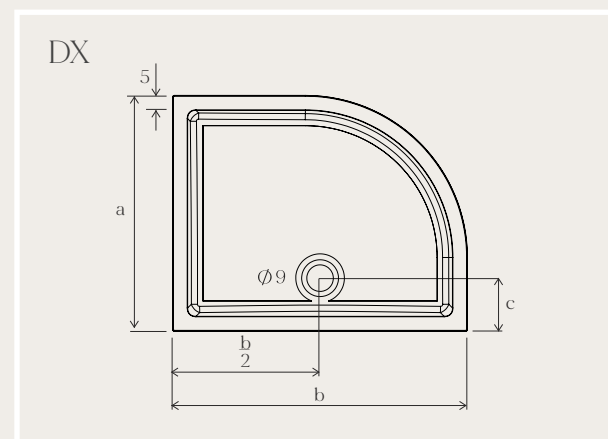

/ caratteristiche

Piatti doccia realizzati in resina arricchita con cariche minerali
Forma rettangolare o semicircolare
Altezza (h) cm 4
Texture a rilievo
Rivestimento in gelcoat
Bordo perimetrale
Piletta con cover cromata inclusa

Installabili a filo pavimento o in appoggio su pavimenti rifiniti