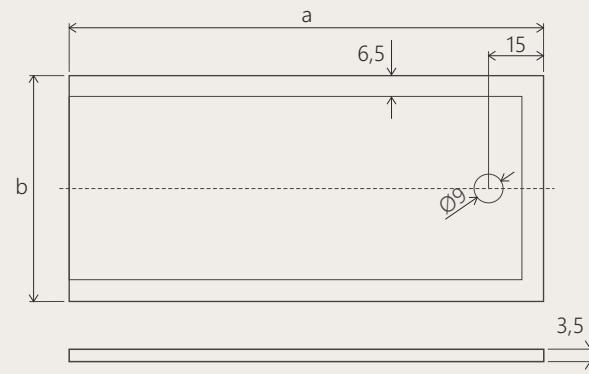

FONDO LISCIO