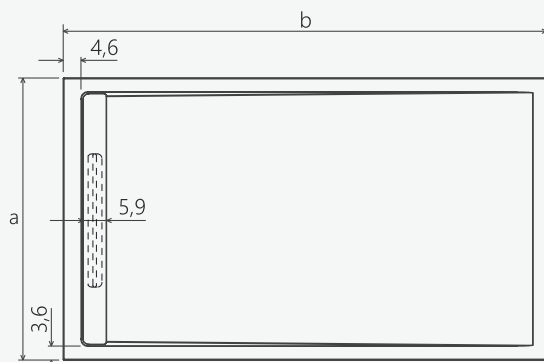

# RIVA

*griglia materica in marmoresina*

RETTANGOLARE

PRODUCT CODE	SIZE CM	
	a	b
PAR070100	70	100
PAR070120	70	120
PAR070140	70	140
PAR080100	80	100
PAR080120	80	120
PAR080140	80	140
PAR080160	80	160

pielletta inclusa

piatti doccia in marmoresina  
con griglia materica in marmoresina

CM