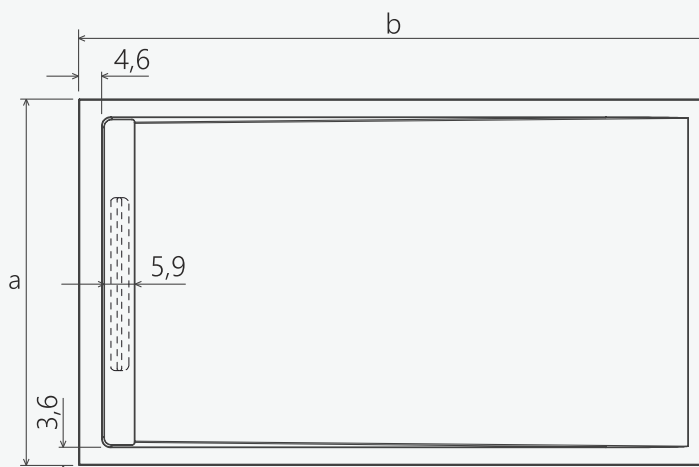

RIVA

griglia in acciaio inox

RETTANGOLARE

PRODUCT CODE	SIZE CM	
	a	b
PAR070100	70	100
PAR070120	70	120
PAR070140	70	140
PAR080100	80	100
PAR080120	80	120
PAR080140	80	140
PAR080160	80	160

pietta inclusa

piatti doccia in marmoresina
griglia in acciaio inox