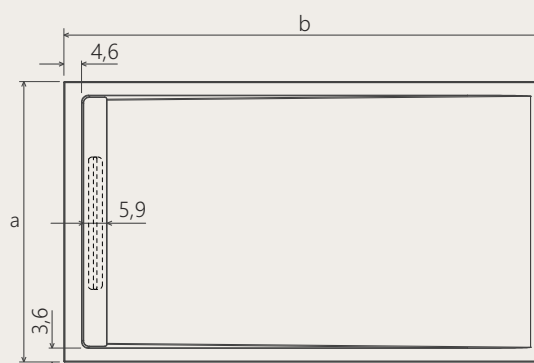

/ caratteristiche

Piatti doccia realizzati in resina arricchita con cariche minerali
Forma rettangolare
Altezza (h) cm 3
Texture materica
Rivestimento in gelcoat
Canalina in acciaio inox oppure in marmoresina
Piletta inclusa

Installabili a filo pavimento o in appoggio su pavimenti rifiniti
Pieno in massa e tagliabile in posa