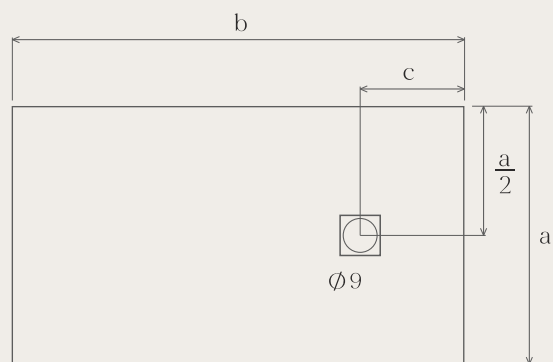

/ caratteristiche

Piatti doccia realizzati in resina arricchita con cariche minerali
 Forma rettangolare
 Altezza (h) cm 2,5
 Texture materica
 Rivestimento in gelcoat
 Griglia in acciaio inox in tinta inclusa
 Piletta inclusa

Installabili a filo pavimento o in appoggio su pavimenti rifiniti
 Pieno in massa e tagliabile in posa

WHITE

GRIGLIA IN TINTA

SQUARE

RETTANGOLARE

PRODUCT CODE	SIZE CM			COLOR
	a	b	c	
PAS070090B	70	90	43	○
PAS070100B	70	100	43	○
PAS070120B	70	120	43	○
PAS080080B	80	80	40	○
PAS080100B	80	100	43	○
PAS080120B	80	120	43	○
PAS090090B	90	90	45	○

MISURE INTERMEDIE

taglio lineare lato opposto alla piletta