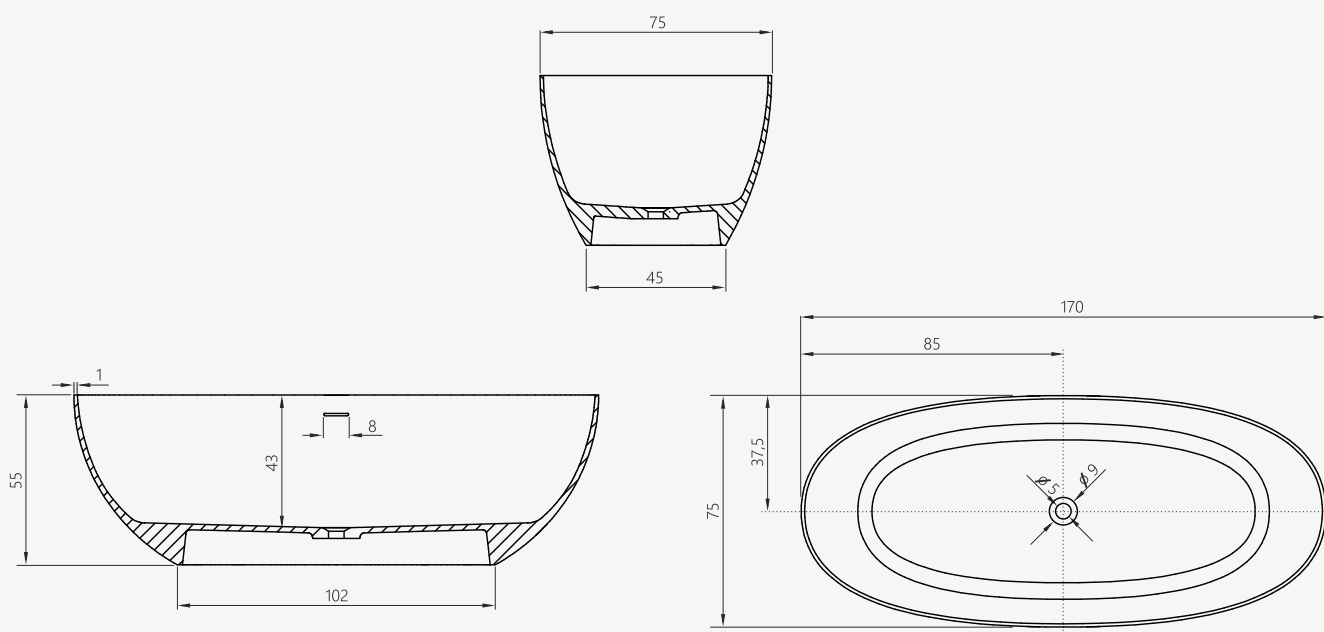

osb®

EVOLUTION | GENERAL CATALOGUE

LAVINIA

new dream model

SOLID SURFACE

LAVINIA

vasca freestanding

DIMENSIONI CM

170 x 75 H 55

CODICE

FINISH

VHS-104BM

bianco opaco

/ materiali

Il solid surface è un materiale innovativo, vellutato e gradevole al tatto. Estremamente raffinato grazie al finish opaco. Resistente ad urti ed abrasioni, la sua compattezza e la non porosità lo rendono facile da pulire ed igienizzare.

/ caratteristiche

Vasca da bagno realizzata in solid surface, colata monolitica in struttura unica, colore bianco opaco. Piletta di scarico non sifonata preinstallata, con troppo-pieno. Tappo copri-piletta in solid surface, in tinta.